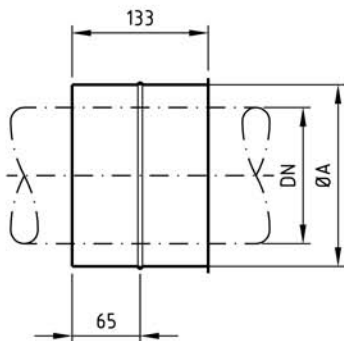

Wandfutter, einwandig

Best. Nr.: Sanro - Aqua S 2 046

DN	80	100	113	120	130	140	150	160	180	200	225	250	300	350	400	450	500	550	600
ØA	120	140	160	160	170	180	190	200	220	240	265	290	340	390	440	490	540	590	640