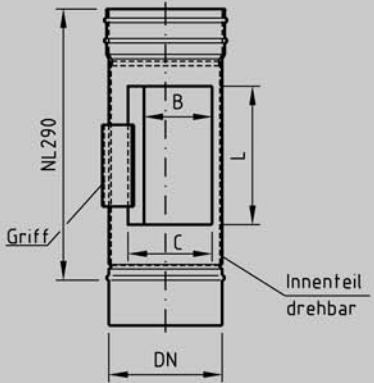

Prüföffnung mit Kasten

Best. Nr.: Sanro - Aqua **S 2 026**

DN	113	120	130	140	150	160	180	200	225	250	300	350	400	450	500	550	600
----	-----	-----	-----	-----	-----	-----	-----	-----	-----	-----	-----	-----	-----	-----	-----	-----	-----

Prüföffnung mit Schiebetür (nicht FB)

Best. Nr.: Sanro - Aqua **S 2 030**

DN	80	100	113	120	130	140	150	160	180	200	225	250	300	350	400	450	500	550	600
L	180																		
B	89	93	96	98	114	118	121	123	126	130	131	133	135	137	137	138	138	139	
C	100	105	113	120	129	137	143	148	157	162	168	172	178	180	183	184	185	186	187

Prüföffnung mit Deckel

Best. Nr.: Sanro - Aqua **S 2 032**

DN	80	100	113	120	130	140	150	160	180	200	225	250	300	350	400	450	500	550	600
ØRÖ	80	100	113	120	130	140	150	160	180	200	150								

NL = Nutzlänge / NL + 60 mm = ges. Länge