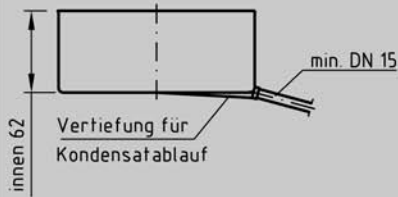

Kondensatsammelschale mit Ablauf seitlich

Best. Nr.: Sanro - Aqua S 2 017

DN	80	100	113	120	130	140	150	160	180	200	225	250	300	350	400	450	500	550	600