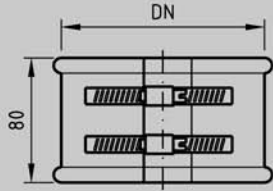

Klemmband

Best. Nr.: Sanro - Aqua S 2 122