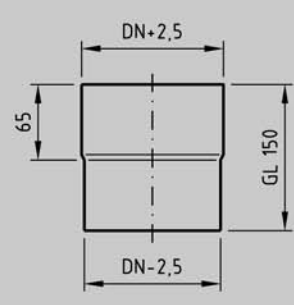

Innenverbinder

Best. Nr.: Sanro - Aqua S 2 085

DN	80	100	113	120	130	140	150	160	180	200	225	250	300	350	400	450	500	550	600