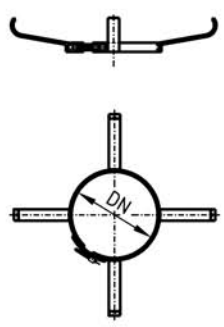

Reduzierung, exzentrisch

Best. Nr.: Sanro - Aqua S 2 075

DN	80	100	113	120	130	140	150	160	180	200	225	250	300	350	400	450	500	550	600
----	----	-----	-----	-----	-----	-----	-----	-----	-----	-----	-----	-----	-----	-----	-----	-----	-----	-----	-----

Abstandshalter

Best. Nr.: Sanro - Aqua S 2 112

DN	80	100	113	120	130	140	150	160	180	200	225	250	300	350	400	450	500	550	600
----	----	-----	-----	-----	-----	-----	-----	-----	-----	-----	-----	-----	-----	-----	-----	-----	-----	-----	-----