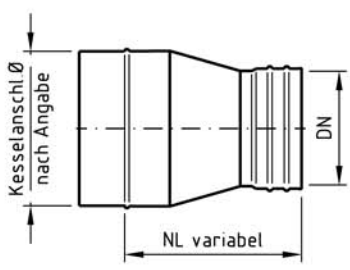

Best. Nr.: Sanro - Aqua S 2 068

DN	80	100	113	120	130	140	150	160	180	200	225	250	300	350	400	450	500	550	600	
ØRÖ	80			100			150													

NL = Nutlänge / NL + 60 mm = ges. Länge

Einbaumaße für Bögen 87°

Bogen 87° ohne Reinigung, Bogen 87° mit Reinigung

S 2 062

S 2 065

DN	80	100	113	120	130	140	150	160	180	200	225	250	300	350	400	450	500	550	600
A	325	333	346	352	362	371	381	390	409	428	452	476	523	570	618	665	713	760	807
B	332	351	364	371	381	391	401	411	431	451	476	501	551	601	651	701	751	801	851
C	148	158	164	167	172	177	181	186	196	205	217	229	253	276	300	324	347	371	395
D	166	176	182	185	190	195	199	204	214	223	235	247	271	294	318	342	365	389	413
E	152	167	174	177	182	187	192	197	207	217	229	242	267	292	317	342	367	392	417
F	174	184	191	194	199	204	209	214	224	234	247	259	284	309	334	359	384	409	434

Bogen 0°-33°

Best. Nr.: Sanro - Aqua S 2 061

DN	80	100	113	120	130	140	150	160	180	200	225	250	300	350	400	450	500	550	600
----	----	-----	-----	-----	-----	-----	-----	-----	-----	-----	-----	-----	-----	-----	-----	-----	-----	-----	-----

Reduzierung, zentrisch

Best. Nr.: Sanro - Aqua S 2 074

DN	80	100	113	120	130	140	150	160	180	200	225	250	300	350	400	450	500	550	600
----	----	-----	-----	-----	-----	-----	-----	-----	-----	-----	-----	-----	-----	-----	-----	-----	-----	-----	-----