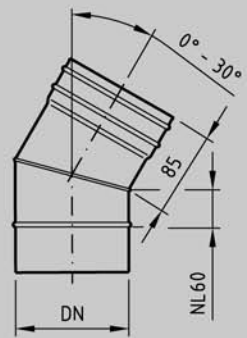

Best. Nr.: Sanro - Aqua S 2 068

DN	80	100	113	120	130	140	150	160	180	200	225	250	300	350	400	450	500	550	600	
ØRÖ	80			100			150													

NL = Nutlänge / NL + 60 mm = ges. Länge

Einbaumaße für Bögen 87°

Bogen 87° ohne Reinigung, Bogen 87° mit Reinigung

S 2 062

S 2 065

DN	80	100	113	120	130	140	150	160	180	200	225	250	300	350	400	450	500	550	600
A	325	333	346	352	362	371	381	390	409	428	452	476	523	570	618	665	713	760	807
B	332	351	364	371	381	391	401	411	431	451	476	501	551	601	651	701	751	801	851
C	148	158	164	167	172	177	181	186	196	205	217	229	253	276	300	324	347	371	395
D	166	176	182	185	190	195	199	204	214	223	235	247	271	294	318	342	365	389	413
E	152	167	174	177	182	187	192	197	207	217	229	242	267	292	317	342	367	392	417
F	174	184	191	194	199	204	209	214	224	234	247	259	284	309	334	359	384	409	434

Bogen 0°-33°

Best. Nr.: Sanro - Aqua S 2 061

DN	80	100	113	120	130	140	150	160	180	200	225	250	300	350	400	450	500	550	600
----	----	-----	-----	-----	-----	-----	-----	-----	-----	-----	-----	-----	-----	-----	-----	-----	-----	-----	-----