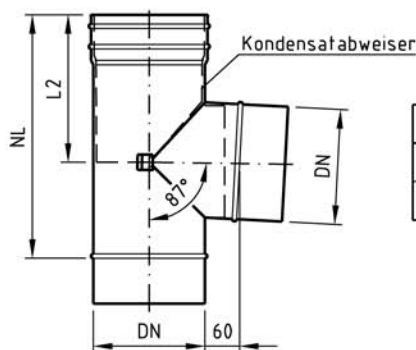

Feuerungsanschluß 87° mit Steckstutzen bis DN200

Best. Nr.: Sanro - Aqua S 2 038

DN	80	100	113	120	130	140	150	160	180	200
L1	290									340
L2	160								175	200