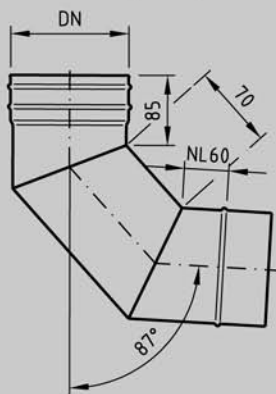

Einbaumaße für Bögen 15°; 30°; 45°

Bogen 15°

S 2 055

DN	80	100	113	120	130	140	150	160	180	200	225	250	300	350	400	450	500	550	600
A	40	40	41	42	42	42	43	43	44	44	45	46	48	49	51	53	55	56	58
B	306	311	314	316	319	321	324	326	332	337	343	350	363	376	389	402	414	427	440
C	16	17	17	18	18	18	18	18	19	19	19	20	21	21	22	23	24	25	26
D	23	24	24	24	24	24	25	25	25	25	26	26	27	28	29	30	31	31	32
E	152	155	157	158	159	160	162	163	165	168	171	174	181	187	194	200	207	213	220
F	154	154	158	158	160	161	162	164	166	169	172	175	182	188	195	201	208	214	221

Bogen 30°

S 2 056

DN	80	100	113	120	130	140	150	160	180	200	225	250	300	350	400	450	500	550	600
A	84	86	88	89	90	91	93	94	97	99	103	106	113	119	126	133	139	146	153
B	311	321	327	331	336	341	346	351	361	371	383	396	421	446	471	496	521	546	571
C	36	37	38	38	39	39	40	41	42	43	45	47	50	53	57	60	63	67	70
D	48	49	50	51	51	52	53	53	55	56	58	59	63	66	69	73	76	79	83
E	154	159	162	164	166	169	171	174	179	184	190	196	209	221	234	246	259	271	284
F	160	161	165	167	169	172	174	177	182	187	193	199	212	224	237	249	262	274	287

Bogen 45°

S 2 057

DN	80	100	113	120	130	140	150	160	180	200	225	250	300	350	400	450	500	550	600
A	126	132	136	138	141	144	146	149	155	161	168	176	190	205	220	234	249	264	278
B	303	316	327	332	339	347	354	361	375	389	407	424	460	495	530	566	601	636	672
C	54	57	59	60	61	63	64	66	69	72	75	79	86	94	101	108	116	123	130
D	72	75	77	78	79	81	82	84	86	89	93	97	104	111	119	126	133	141	148
E	148	155	160	163	166	170	173	177	184	191	200	208	226	244	262	279	297	315	332
F	155	162	167	170	173	177	180	184	191	198	207	216	233	251	269	287	304	322	340

NL = Nutzlänge / NL + 60 mm = ges. Länge

Bogen 87° (90°) ohne Reinigung

Best. Nr.: Sanro - Aqua S 2 062

DN	80	100	113	120	130	140	150	160	180	200	225	250	300	350	400	450	500	550	600
----	----	-----	-----	-----	-----	-----	-----	-----	-----	-----	-----	-----	-----	-----	-----	-----	-----	-----	-----