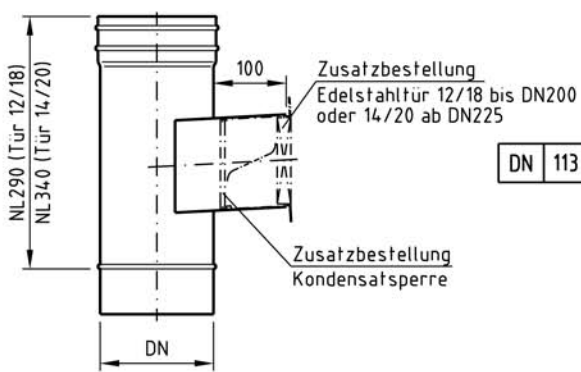

Prüföffnung mit Kasten

Best. Nr.: Sanro - Aqua **S 2 026**

DN	113	120	130	140	150	160	180	200	225	250	300	350	400	450	500	550	600