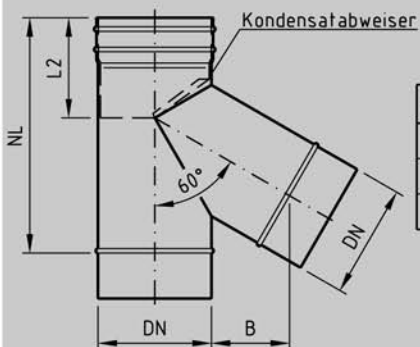

NL = Nutzlänge / NL + 60 mm = ges. Länge

Feuerungsanschluß 87°

Best. Nr.: Sanro - Aqua S 2 037

DN	80	100	113	120	130	140	150	160	180	200	225	250	300	350	400	450	500	550	600
L1	290										340	390	440	490	540	590	640	690	740
L2	160								175	200	210	240	265	290	310	335	360	385	

Feuerungsanschluß 87° mit Steckstutzen bis DN200

Best. Nr.: Sanro - Aqua S 2 038

DN	80	100	113	120	130	140	150	160	180	200
L1	290									340
L2	160								175	200

Feuerungsanschluß 60°

Best. Nr.: Sanro - Aqua S 2 039

DN	80	100	113	120	130	140	150	160	180	200	225	250	300	350	400	450	500	550	600
NL	240	270	280	290	300	310	325	335	360	380	410	440	500	555	610	670	730	785	840
L2	123	129	133	135	136	140	143	146	152	158	165	172	187	201	215	230	244	259	273
B	75	81	85	87	88	92	95	98	104	110	117	124	139	153	167	182	196	211	225