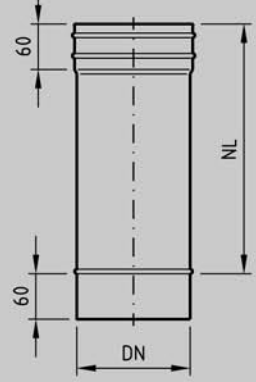

Rohrelement

Best. Nr.: Sanro - Aqua **S 2 001** **S 2 002** **S 2 003** **S 2 004** **S 2 014**
 NL 250 NL 330 NL 500 NL 1000 NL 100

DN	80	100	113	120	130	140	150	160	180	200	225	250	300	350	400	450	500	550	600
----	----	-----	-----	-----	-----	-----	-----	-----	-----	-----	-----	-----	-----	-----	-----	-----	-----	-----	-----

Prüföffnung mit Deckel

Best. Nr.: Sanro - Aqua **S 2 032**

DN	80	100	113	120	130	140	150	160	180	200	225	250	300	350	400	450	500	550	600
ØRÖ	80	100	113	120	130	140	150	160	180	200	150								

NL = Nutzlänge / NL + 60 mm = ges. Länge