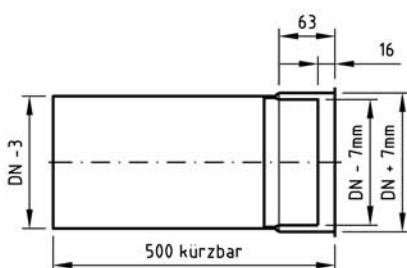

NL = Nutzlänge / NL + 60 mm = ges. Länge

Rohrelement mit Meßstutzen

Best. Nr.: Sanro - Aqua S 2 048

DN	80	100	113	120	130	140	150	160	180	200	225	250	300	350	400	450	500	550	600
----	----	-----	-----	-----	-----	-----	-----	-----	-----	-----	-----	-----	-----	-----	-----	-----	-----	-----	-----

NL = Nutzlänge / NL + 60 mm = ges. Länge

Feuerungsanschluß 87°

Best. Nr.: Sanro - Aqua S 2 037

DN	80	100	113	120	130	140	150	160	180	200	225	250	300	350	400	450	500	550	600
L1	290										340	390	440	490	540	590	640	690	740
L2	160								175	200	210	240	265	290	310	335	360	385	