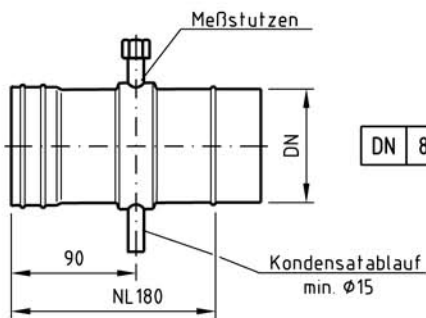

Rohrelement mit Kondensatablauf und Meßstutzen

Best. Nr.: Sanro - Aqua S 2 049

DN	80	100	113	120	130	140	150	160	180	200	225	250	300	350	400	450	500	550	600

Rohrelement mit Kondensatablauf

Best. Nr.: Sanro - Aqua S 2 052