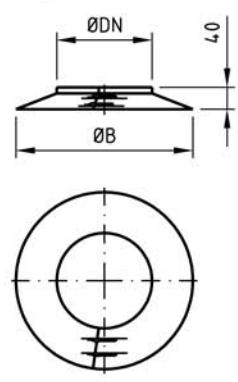

NL = Nutzlänge / NL + 60 mm = ges. Länge

Kaminabdeckung incl. Regenabweiser

Best. Nr.: Sanro - Aqua S 2 084

DN	80	100	113	120	130	140	150	160	180	200	225	250	300	350	400	450	500	550	600
ØB	270	290	303	310	320	330	340	350	370	390	415	440	490	540	590	640	690	740	790
ØE	165		190			220			260		285	310	360	410	460	510	560	610	660
a	350				400				425		485	510	560	610	660	710	760	810	860

Rosette

Best. Nr.: Sanro - Aqua S 2 043

DN	80	100	113	120	130	140	150	160	180	200	225	250	300	350	400	450	500	550	600
ØB	270	290	303	310	320	330	340	350	370	390	415	440	490	540	590	640	690	740	790

Innenverbinder