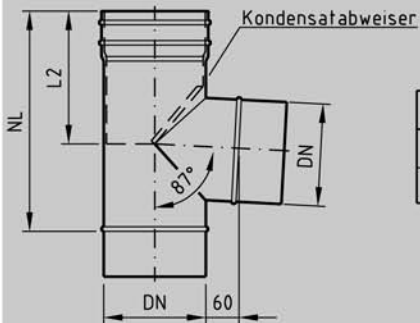

Rohr 500mm l. kürzbar, incl. doppeltem Wandfutter

Best. Nr.: Sanro - Aqua S 2 034

DN	80	100	113	120	130	140	150	160	180	200	225	250	300	350	400	450	500	550	600
----	----	-----	-----	-----	-----	-----	-----	-----	-----	-----	-----	-----	-----	-----	-----	-----	-----	-----	-----

NL = Nutzlänge / NL + 60 mm = ges. Länge

Feuerungsanschluß 87°

Best. Nr.: Sanro - Aqua S 2 037

DN	80	100	113	120	130	140	150	160	180	200	225	250	300	350	400	450	500	550	600
L1	290										340	390	440	490	540	590	640	690	740
L2	160								175	200	210	240	265	290	310	335	360	385	