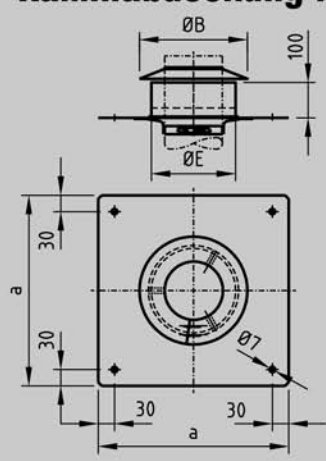

Kaminabdeckung incl. Regenabweiser

Best. Nr.: Sanro - Aqua S 2 084

DN	80	100	113	120	130	140	150	160	180	200	225	250	300	350	400	450	500	550	600
ØB	270	290	303	310	320	330	340	350	370	390	415	440	490	540	590	640	690	740	790
ØE	165		190			220			260		285	310	360	410	460	510	560	610	660
a	350				400				425		485	510	560	610	660	710	760	810	860