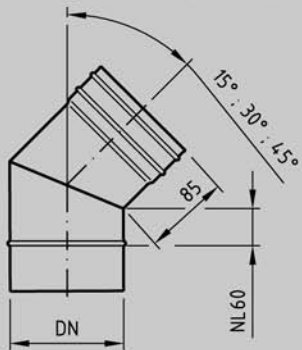

DN	80	100	113	120	130	140	150	160	180	200	225	250	300	350	400	450	500	550	600
NL	240	270	280	290	300	310	325	335	360	380	410	440	500	555	610	670	730	785	840
L2	123	129	133	135	136	140	143	146	152	158	165	172	187	201	215	230	244	259	273
B	75	81	85	87	88	92	95	98	104	110	117	124	139	153	167	182	196	211	225

Feuerungsanschluß 45°

Best. Nr.: Sanro - Aqua S 2 040

DN	80	100	113	120	130	140	150	160	180	200	225	250	300	350	400	450	500	550	600
NL	340					390					490	560	630	700	770	850	920	990	
L2	100	105	108	110	112	114	116	118	122	124	132	136	160	170	180	190	200	215	225
B	73	78	83	85	89	93	96	100	107	114	123	131	149	167	184	202	220	238	255

NL = Nutzlänge / NL + 60 mm = ges. Länge

Bogen 15°; 30°; 45°

Best. Nr.: Sanro - Aqua S 2 055 15° S 2 056 30° S 2 057 45°

DN	80	100	113	120	130	140	150	160	180	200	225	250	300	350	400	450	500	550	600
----	----	-----	-----	-----	-----	-----	-----	-----	-----	-----	-----	-----	-----	-----	-----	-----	-----	-----	-----

Einbaumaße für Bögen 15°; 30°; 45°

Bogen 15°

S 2 055

DN	80	100	113	120	130	140	150	160	180	200	225	250	300	350	400	450	500	550	600
A	40	40	41	42	42	42	43	43	44	44	45	46	48	49	51	53	55	56	58
B	306	311	314	316	319	321	324	326	332	337	343	350	363	376	389	402	414	427	440
C	16	17	17	18	18	18	18	18	19	19	19	20	21	21	22	23	24	25	26
D	23	24	24	24	24	24	25	25	25	25	26	26	27	28	29	30	31	31	32
E	152	155	157	158	159	160	162	163	165	168	171	174	181	187	194	200	207	213	220
F	154	154	158	158	160	161	162	164	166	169	172	175	182	188	195	201	208	214	221