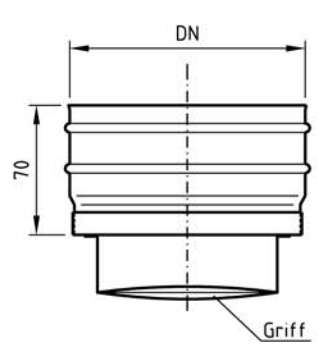

Blinddeckel nicht isoliert mit Griff

Best. Nr.: Sanro-Aqua S 2 191

DN	80	100	113	120	130	140	150	160	180	200	225	250	300	350	400	450	500	550	600

NL = Nutzlänge / NL + 60 mm = ges. Länge