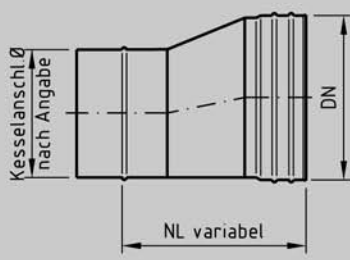

Reduzierung, exzentrisch

Best. Nr.: Sanro - Aqua S 2 075

DN	80	100	113	120	130	140	150	160	180	200	225	250	300	350	400	450	500	550	600