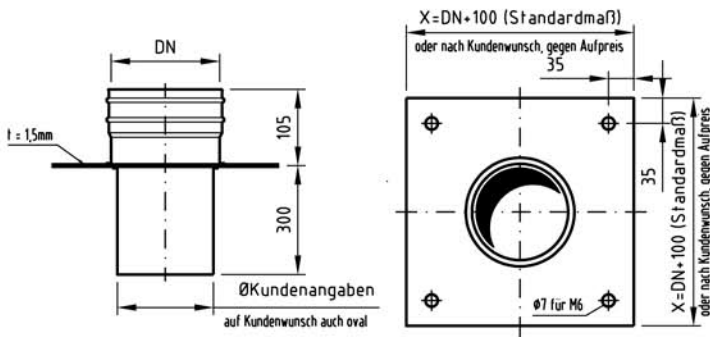

Klemmband

Best. Nr.: Sanro - Aqua S 2 122

DN	80	100	113	120	130	140	150	160	180	200	225	250	300	350	400	450	500	550	600

Fußteil einwandig rund bzw. oval

Best. Nr.: Sanro - Aqua S 2 146

DN	80	100	113	120	130	140	150	160	180	200	225	250	300	350	400	450	500	550	600

Fußteil einwandig eckig bzw. abgerundet

Best. Nr.: Sanro - Aqua S 2 148

DN	80	100	113	120	130	140	150	160	180	200	225	250	300	350	400	450	500	550	600