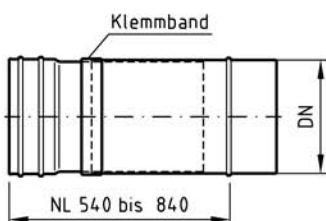

Schiebestück

Best. Nr.: Sanro - Aqua S 2 050

DN	80	100	113	120	130	140	150	160	180	200	225	250	300	350	400	450	500	550	600

NL = Nutzlänge / NL + 60 mm = ges. Länge