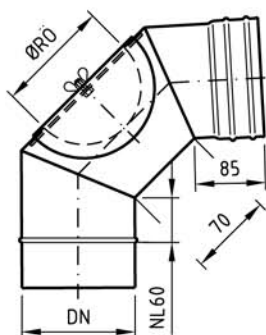

DN	80	100	113	120	130	140	150	160	180	200	225	250	300	350	400	450	500	550	600	
ØRÖ	80			100			150