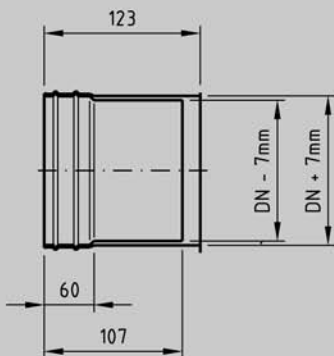

Wandfutter, doppelwandig

Best. Nr.: Sanro - Aqua S 2 047

DN	80	100	113	120	130	140	150	160	180	200	225	250	300	350	400	450	500	550	600