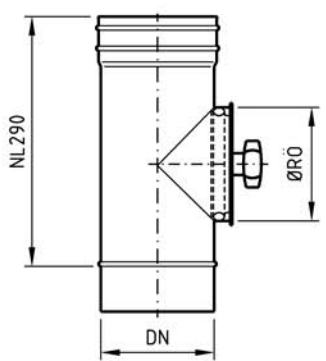

Prüföffnung mit Schiebetür (nicht FB)

Best. Nr.: Sanro - Aqua **S 2 030**

DN	80	100	113	120	130	140	150	160	180	200	225	250	300	350	400	450	500	550	600
L	180																		
B	89	93	96	98	114	118	121	123	126	130	131	133	135	137	137	138	138	139	
C	100	105	113	120	129	137	143	148	157	162	168	172	178	180	183	184	185	186	187

Prüföffnung mit Deckel

Best. Nr.: Sanro - Aqua **S 2 032**

DN	80	100	113	120	130	140	150	160	180	200	225	250	300	350	400	450	500	550	600
ØRÖ	80	100	113	120	130	140	150	160	180	200	150								

NL = Nutzlänge / NL + 60 mm = ges. Länge