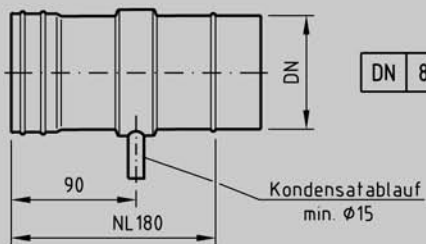

DN	80	100	113	120	130	140	150	160	180	200	225	250	300	350	400	450	500	550	600

Rohr 500mm l. kürzbar, incl. doppeltem Wandfutter

Best. Nr.: Sanro - Aqua S 2 034

DN	80	100	113	120	130	140	150	160	180	200	225	250	300	350	400	450	500	550	600