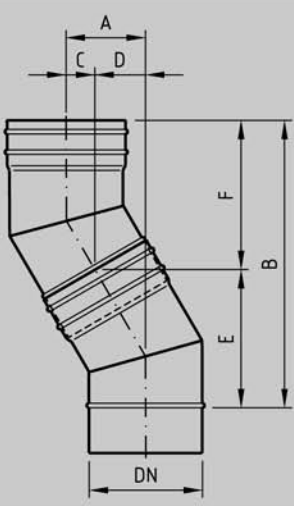

NL = Nutzlänge / NL + 60 mm = ges. Länge

Bogen 15°; 30°; 45°

Best. Nr.: Sanro - Aqua S 2 055 15° S 2 056 30° S 2 057 45°

DN	80	100	113	120	130	140	150	160	180	200	225	250	300	350	400	450	500	550	600
----	----	-----	-----	-----	-----	-----	-----	-----	-----	-----	-----	-----	-----	-----	-----	-----	-----	-----	-----

Einbaumaße für Bögen 15°; 30°; 45°

Bogen 15°

S 2 055

DN	80	100	113	120	130	140	150	160	180	200	225	250	300	350	400	450	500	550	600
A	40	40	41	42	42	42	43	43	44	44	45	46	48	49	51	53	55	56	58
B	306	311	314	316	319	321	324	326	332	337	343	350	363	376	389	402	414	427	440
C	16	17	17	18	18	18	18	18	19	19	19	20	21	21	22	23	24	25	26
D	23	24	24	24	24	24	25	25	25	25	26	26	27	28	29	30	31	31	32
E	152	155	157	158	159	160	162	163	165	168	171	174	181	187	194	200	207	213	220
F	154	154	158	158	160	161	162	164	166	169	172	175	182	188	195	201	208	214	221

Bogen 30°

S 2 056

DN	80	100	113	120	130	140	150	160	180	200	225	250	300	350	400	450	500	550	600
A	84	86	88	89	90	91	93	94	97	99	103	106	113	119	126	133	139	146	153
B	311	321	327	331	336	341	346	351	361	371	383	396	421	446	471	496	521	546	571
C	36	37	38	38	39	39	40	41	42	43	45	47	50	53	57	60	63	67	70
D	48	49	50	51	51	52	53	53	55	56	58	59	63	66	69	73	76	79	83
E	154	159	162	164	166	169	171	174	179	184	190	196	209	221	234	246	259	271	284
F	160	161	165	167	169	172	174	177	182	187	193	199	212	224	237	249	262	274	287