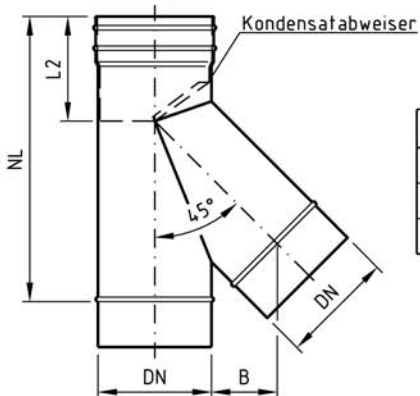

Feuerungsanschluß 45°

Best. Nr.: Sanro - Aqua S 2 040

DN	80	100	113	120	130	140	150	160	180	200	225	250	300	350	400	450	500	550	600
NL	340					390					490	560	630	700	770	850	920	990	
L2	100	105	108	110	112	114	116	118	122	124	132	136	160	170	180	190	200	215	225
B	73	78	83	85	89	93	96	100	107	114	123	131	149	167	184	202	220	238	255

NL = Nutzlänge / NL + 60 mm = ges. Länge