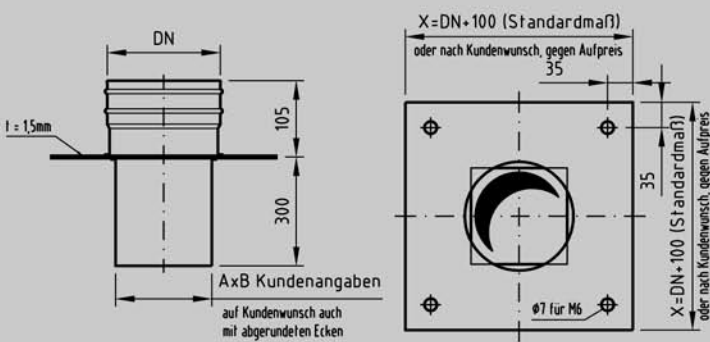

NL = Nutzlänge / NL + 60 mm = ges. Länge