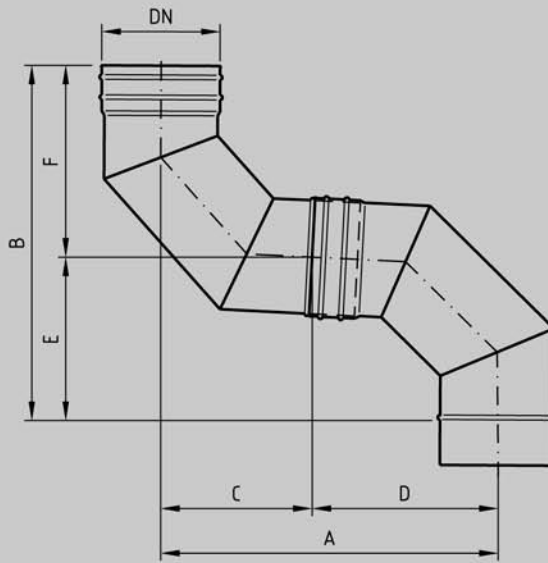

Bogen 87° (90°) mit Reinigung

Best. Nr.: Sanro - Aqua S 2 065

DN	80	100	113	120	130	140	150	160	180	200	225	250	300	350	400	450	500	550	600	
ØRÖ	80			100			150													

Bogen 0 - 90° ohne Reinigung

Best. Nr.: Sanro - Aqua S 2 067

DN	80	100	113	120	130	140	150	160	180	200	225	250	300	350	400	450	500	550	600
----	----	-----	-----	-----	-----	-----	-----	-----	-----	-----	-----	-----	-----	-----	-----	-----	-----	-----	-----

Bogen 0 - 90° mit Reinigung

Best. Nr.: Sanro - Aqua S 2 068

DN	80	100	113	120	130	140	150	160	180	200	225	250	300	350	400	450	500	550	600	
ØRÖ	80			100			150													

NL = Nutlänge / NL + 60 mm = ges. Länge

Einbaumaße für Bögen 87°