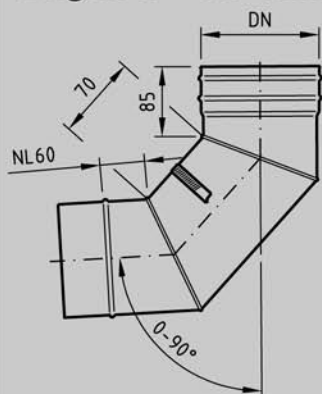

NL = Nutzlänge / NL + 60 mm = ges. Länge

Bogen 87° (90°) ohne Reinigung

Best. Nr.: Sanro - Aqua S 2 062

DN	80	100	113	120	130	140	150	160	180	200	225	250	300	350	400	450	500	550	600
----	----	-----	-----	-----	-----	-----	-----	-----	-----	-----	-----	-----	-----	-----	-----	-----	-----	-----	-----

Bogen 87° (90°) mit Reinigung

Best. Nr.: Sanro - Aqua S 2 065

DN	80	100	113	120	130	140	150	160	180	200	225	250	300	350	400	450	500	550	600	
ØRÖ	80			100			150													

Bogen 0 - 90° ohne Reinigung

Best. Nr.: Sanro - Aqua S 2 067

DN	80	100	113	120	130	140	150	160	180	200	225	250	300	350	400	450	500	550	600
----	----	-----	-----	-----	-----	-----	-----	-----	-----	-----	-----	-----	-----	-----	-----	-----	-----	-----	-----

Bogen 0 - 90° mit Reinigung

Best. Nr.: Sanro - Aqua S 2 068

DN	80	100	113	120	130	140	150	160	180	200	225	250	300	350	400	450	500	550	600	
ØRÖ	80			100			150													

NL = Nutlänge / NL + 60 mm = ges. Länge

Einbaumaße für Bögen 87°