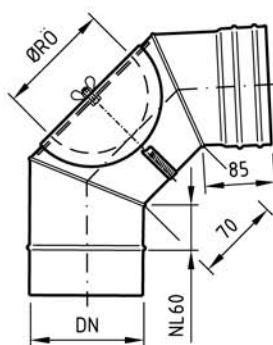

NL = Nutzlänge / NL + 60 mm = ges. Länge

Bogen 87° (90°) ohne Reinigung

Best. Nr.: Sanro - Aqua S 2 062

DN	80	100	113	120	130	140	150	160	180	200	225	250	300	350	400	450	500	550	600
----	----	-----	-----	-----	-----	-----	-----	-----	-----	-----	-----	-----	-----	-----	-----	-----	-----	-----	-----

Bogen 87° (90°) mit Reinigung

Best. Nr.: Sanro - Aqua S 2 065

DN	80	100	113	120	130	140	150	160	180	200	225	250	300	350	400	450	500	550	600	
ØRÖ	80			100			150													

Bogen 0 - 90° ohne Reinigung

Best. Nr.: Sanro - Aqua S 2 067

DN	80	100	113	120	130	140	150	160	180	200	225	250	300	350	400	450	500	550	600
----	----	-----	-----	-----	-----	-----	-----	-----	-----	-----	-----	-----	-----	-----	-----	-----	-----	-----	-----

Bogen 0 - 90° mit Reinigung

Best. Nr.: Sanro - Aqua S 2 068

DN	80	100	113	120	130	140	150	160	180	200	225	250	300	350	400	450	500	550	600	
ØRÖ	80			100			150													

NL = Nutlänge / NL + 60 mm = ges. Länge

Einbaumaße für Bögen 87°