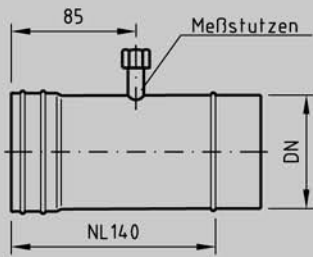

Schiebestück

Best. Nr.: Sanro - Aqua S 2 050

DN	80	100	113	120	130	140	150	160	180	200	225	250	300	350	400	450	500	550	600
----	----	-----	-----	-----	-----	-----	-----	-----	-----	-----	-----	-----	-----	-----	-----	-----	-----	-----	-----

NL = Nutzlänge / NL + 60 mm = ges. Länge

Rohrelement mit Meßstutzen

Best. Nr.: Sanro - Aqua S 2 048

DN	80	100	113	120	130	140	150	160	180	200	225	250	300	350	400	450	500	550	600
----	----	-----	-----	-----	-----	-----	-----	-----	-----	-----	-----	-----	-----	-----	-----	-----	-----	-----	-----